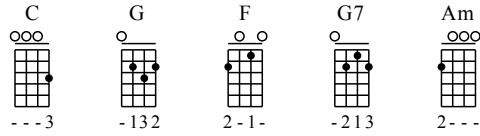

# Silent Night

(Single Note Version)

Tab: UkuleleHunt.com

Ukulele Standard Tuning  
 ① = A   ③ = C  
 ② = E   ④ = G

Moderate ♩ = 85

1 C G

3 0 3 | 0 3 0 | 3 0 3 | 0 3 0 | 5 5 2

l. l. | l. l. | l. l. | l. l. | l. l. | l.

7 C F C

3 3 3 | 0 0 3 | 2 0 3 | 0 3 0 | 3 0 3 | 0 3 0

l. l. | l. l. | l. l. | l. l. | l. l. | l.

13 F C G G7

0 0 3 | 2 0 3 | 3 0 3 | 0 5 5 | 8 5 7

l. l. | l. l. | l. l. | l. l. | l. l. | l.

19 C Am C G C

8 7 3 | 3 3 0 | 3 1 2 | 0 0 0