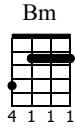

SUO GAN

Nana de Gales

C Tuning

①=A ③=C
②=E ④=G

♩ = 60

Uke. *fine*

D Bm G A D Bm A D

D.C. al Fine