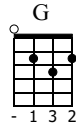

SUO GAN

Nana de Gales

C Tuning

①=A ③=C
②=E ④=G

♩ = 60

Uke. *fine*

D Bm G A D Bm A D

D.C. al Fine