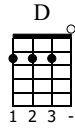

SUO GAN

Nana de Gales

C Tuning

①=A ③=C
②=E ④=G

♩ = 60

Uke. *fine*

D Bm G A D Bm A D

D.C. al Fine