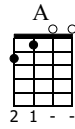

SUO GAN

Nana de Gales

C Tuning

①=A ③=C
②=E ④=G

♩ = 60

Uke. *fine*

D Bm G A D Bm A D

D.C. al Fine