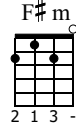

SUO GAN

Nana de Gales

C Tuning

①=A ③=C
②=E ④=G

♩ = 60

Uke. *fine*

D Bm G A D Bm A D

D.C. al Fine