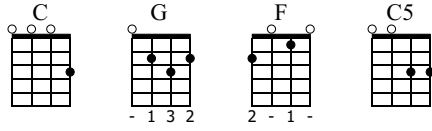

Estrellita

C Tuning

- ①=A ③=C
- ②=E ④=G

♩ = 80

Uke.

1

C C G G F F C5 F F C C

f

T
A
B

0 0 3 3 0 0 3 1 1 0 0

fine *D.C. al Fine*

G G C C5 C5 F F C C G

4

T
A
B

2 2 0 3 3 1 1 0 0 2